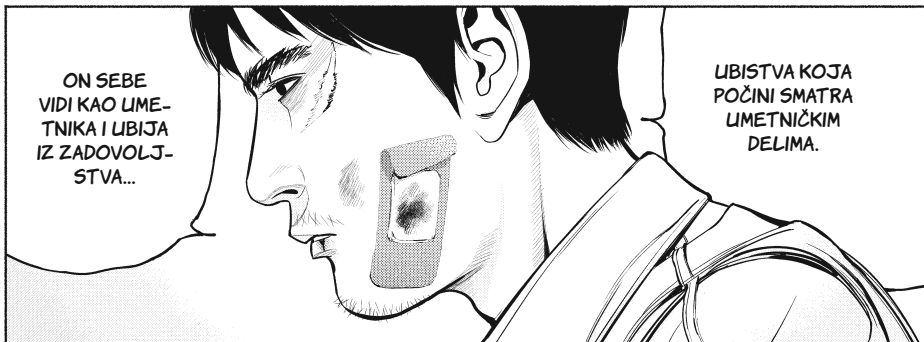

RJOSUKE TOMOE

MUZEJ

SERIJSKI UBICA SE SMEJE NA KISI

2

NATPIS: ZAPADNA BOLNICA CLIRUMI

OKRIVIO JE
POROTU JER SU
POGREŠNO OSUDILI
OOHAŠIJA ZA NJE-
GOVO UMETNIČKO
DELO.

ZATO
JE I NJIH
PRETVORIO
U SVOJ
OPUS.

Š
E
F
E
!!!

ŠTA
REČE?!

NEMO-
GUČE! TO
NE MOŽE
BITI...