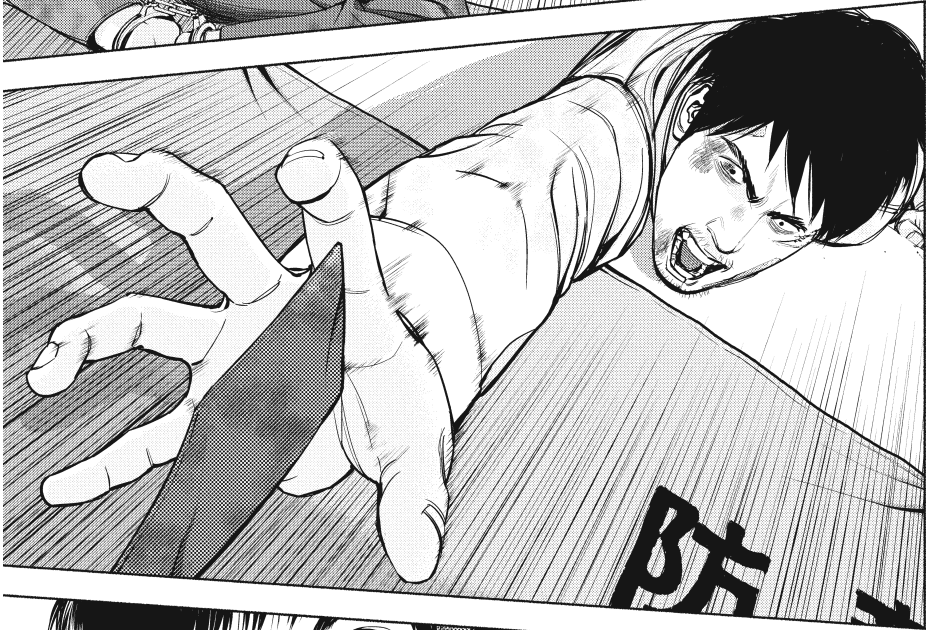

RJOSUKE TOMOE

MUZEJ

SERIJSKI UBICA SE SMEJE NA KISI

2

NATPIS: ZAPADNA BOLNICA CLIRUMI

OKRIVIO JE
POROTU JER SU
POGREŠNO OSUDILI
OOHAŠIJA ZA NJE-
GOVO UMETNIČKO
DELO.

ZATO
JE I NJIH
PRETVORIO
U SVOJ
OPUS.

Š
E
F
E
!!!

ŠTA
REČE?!

NEMO-
GUČE! TO
NE MOŽE
BITI...