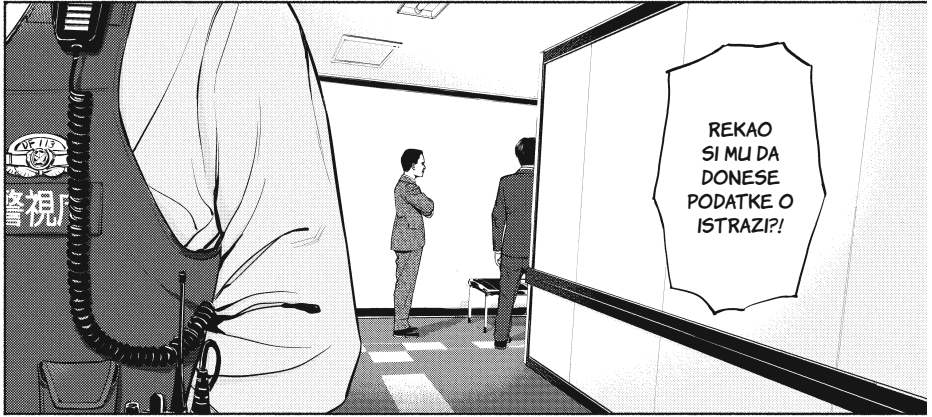

RJOSUKE TOMOE

MUZEJ

SERIJSKI UBICA SE SMEJE NA KISI

2

NATPIS: ZAPADNA BOLNICA CLIRUMI

OKRIVIO JE
POROTU JER SU
POGREŠNO OSUDILI
OOHAŠIJA ZA NJE-
GOVO UMETNIČKO
DELO.

ZATO
JE I NJIH
PRETVORIO
U SVOJ
OPUS.

Š
E
F
E
!!!

ŠTA
REČE?!

NEMO-
GUČE! TO
NE MOŽE
BITI...